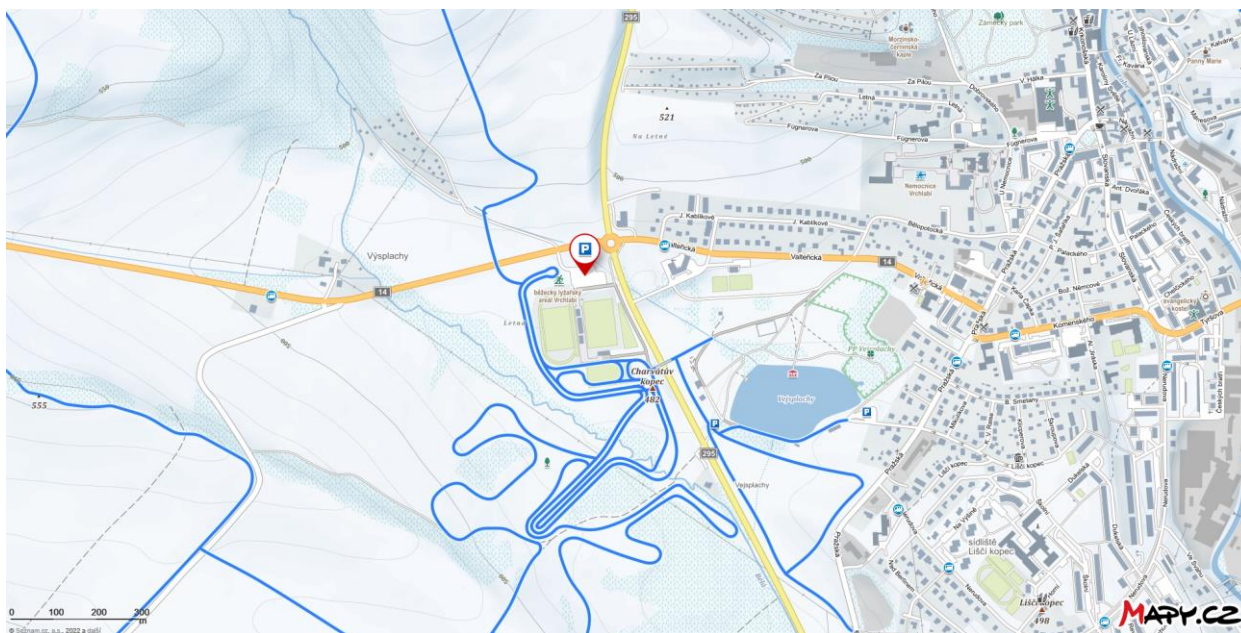

Start: 1. kategorie v 09,30 hod. Všechny starty jsou hromadné. Startuje se dle vypsaných kategorií, v případě nižšího počtu závodníků se starty jednotlivých kat. spojují.

Přihlášky: **Přihlášky na www.czech-ski.com (v omezeném počtu na místě), milan.haj@wo.cz**
Přihláška dle pravidel lyžařských závodů - musí obsahovat ročník narození a přidělenou zkratku oddílu, klubu.

Termín přihlášek: pátek 23. 9. 2022 do 20,00 hod.

Prezentace: v prostoru startu od 8:00 hod., ukončení prezentace nejpozději 30 min. před startem jedn. kat.

Výdej startovních čísel: při prezentaci, možnost dohlášení na místě žactvo do 9,00 hod. ostatní do 10,00 hod.

Startovné: žactvo 30,- Kč, dorost 40,- Kč, junioři a dospělí 50,- Kč

Vyhlášení výsledků: Nejdéle do ½ hodiny po doběhnutí kategorie. První tři z každé kategorie obdrží medaile a diplomy.

Protesty: Dle Pravidel SLČR se vkladem 300,- Kč.

Různá ustanovení: Závodí se podle pravidel lyžařských závodů a v kategoriích pro sezónu 2022/2023. V kategorii žactva nejsou povoleny tretry s ocelovými hroty. Za ztrátu start. čísla si pořadatel účtuje 300,- Kč. Závodníci a jejich doprovod, členové ČUS jsou pojištěni na úraz souhrnnou smlouvou viz. info na: www.czech-ski.com.

Parkování: Parkoviště u fotbalového stadionu viz. MAPA!!!

Tomáš Kulháněk
předseda org. výboru

ředitel závodu. Michaela Háková

Jan Martin
velitel tratí

Propozice schváleny STK KHK dne ...11.9.2022 Bc. Jana Michlová