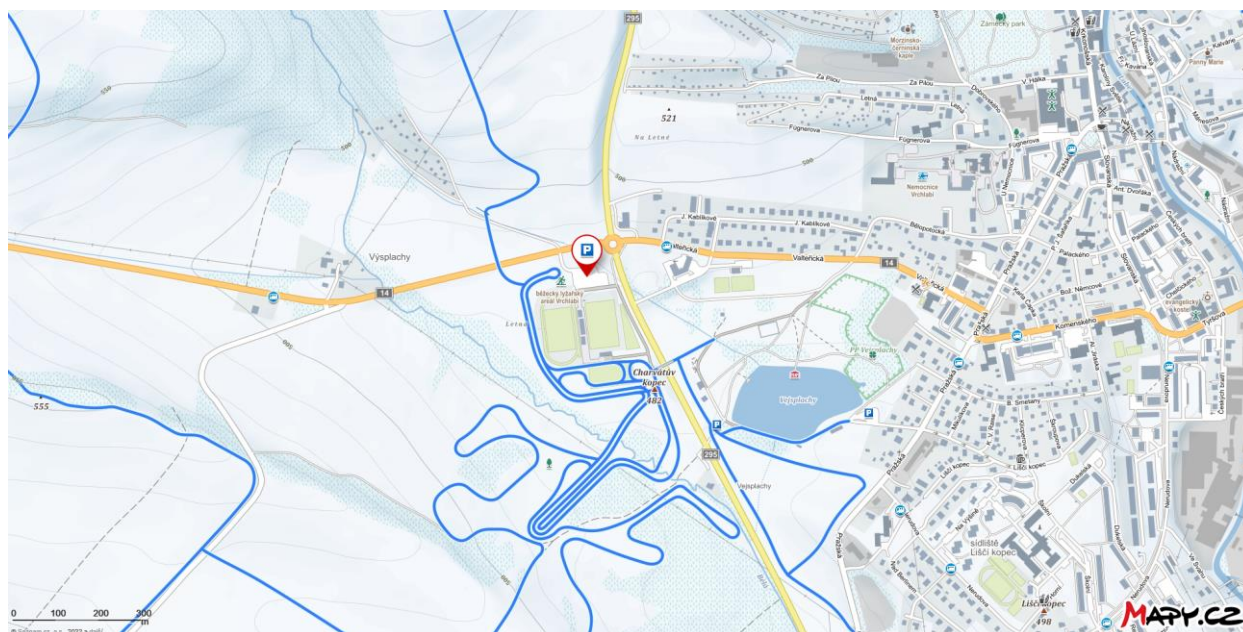

Start: 1. kategorie v 09,30 hod. Starty kategorií do roč. 2018 jsou hromadné, ostatní starty intervalově po 15s. Startuje se dle vypsaných kategorií, v případě nižšího počtu závodníků se starty jednotlivých kat. spojují.

Na trati všech kategorií budou obratnostní překážky!

Přihlášky: Přihlášky na www.czech-ski.com (v omezeném počtu na místě)
Přihláška dle pravidel lyžařských závodů - musí obsahovat ročník narození a přidělenou zkratku oddílu, klubu.

Termín přihlášek: pátek 22. 9. 2023 do 20,00 hod.

Prezentace: v prostoru startu od 8:00 hod., ukončení prezentace nejpozději 30 min. před startem jedn. kat.

Startovné: žactvo 10,- Kč, dorost 20,- Kč, junioři a dospělí 30,- Kč

Vyhlášení výsledků: Nejdéle do ½ hodiny po doběhnutí kategorie. První tři z každé kategorie obdrží medaile a diplomy.

Protesty: Dle Pravidel SLČR se vkladem 300,- Kč.

Různá ustanovení: Závodí se podle pravidel lyžařských závodů a v kategoriích pro sezónu 2023/2024. V kategorii žactva nejsou povoleny tretry s ocelovými hroty. Za ztrátu start. čísla si pořadatel účtuje 300,- Kč. Závodníci a jejich doprovod, členové ČUS jsou pojištěni na úraz souhrnnou smlouvou viz. info na: www.czech-ski.com.

Parkování: Parkoviště u fotbalového stadionu viz. MAPA!!!

Tomáš Kulháněk
předseda org. výboru

ředitel závodu. Michaela Háková

Jan Martin
velitel tratí

Propozice schváleny STK KHK dne ...05.9.2023 Bc. Jana Michlová