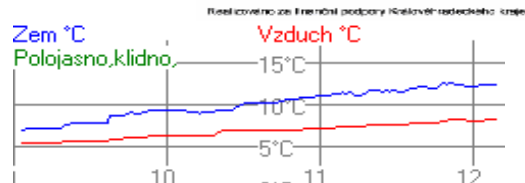

Počátek 9:35:34

Mlčičáci, chlapci a dívky

černá na rudé

Konec 9:37:37

60m

Poř.	Stč	Jméno	Klub	Čas	Ztráta
1.	56	VOBORNÍKOVÁ Zuzana	11 Hostinné	43.1	
2.	52	SKANDERA Vojta	11 Vrchlábí	49.5	6.4
3.	54	MARTINEK David	10	51.8	8.7
4.	55	SMITH Laura	11	58.5	15.4
5.	53	KREJČÍ Lea	12	1:40.9	57.8
6.	51	KRÁČMAROVÁ Michala	12 SPPO TJ Spartak Police n.Met.	2:02.8	1:19.7

Přihlášeno 6

Startovalo 6

Klasifikováno 6

Počátek 9:42:00

Benjamínci - dívky

TEXLEN rudá

Konec 9:43:44

150m

Poř.	Stč	Jméno	Klub	Čas	Ztráta
1.	5	DRHOVÁ Eva	08 SKI team Sv.Petr	48.0	
2.	8	BEJŠOVCOVÁ Laura	09 BKLM Borský klub lyžařů Machov	52.4	4.4
3.	3	MACHYTKOVÁ Anna	09 SKI team Sv.Petr	57.0	9.0
4.	9	HORKÁ Lucie	09 TRUT Olfin Car - Vella Trutnov	1:02.6	14.6
5.	7	KRÍŽOVÁ Kristýna	09 SASM Sportovní akademie Šp. Mlýn	1:07.6	19.6
6.	2	KRÁČMAROVÁ Anna	09 SPPO TJ Spartak Police n.Met.	1:17.7	29.7
7.	4	KREJČOVÁ Anna	08	1:43.9	55.9

DNS 1 POHLOVÁ Maťylda 09 SPPO TJ Spartak Police n.Met.

DNS 6 CERMANOVÁN Anna 09

Přihlášeno 9

Startovalo 7

Klasifikováno 7